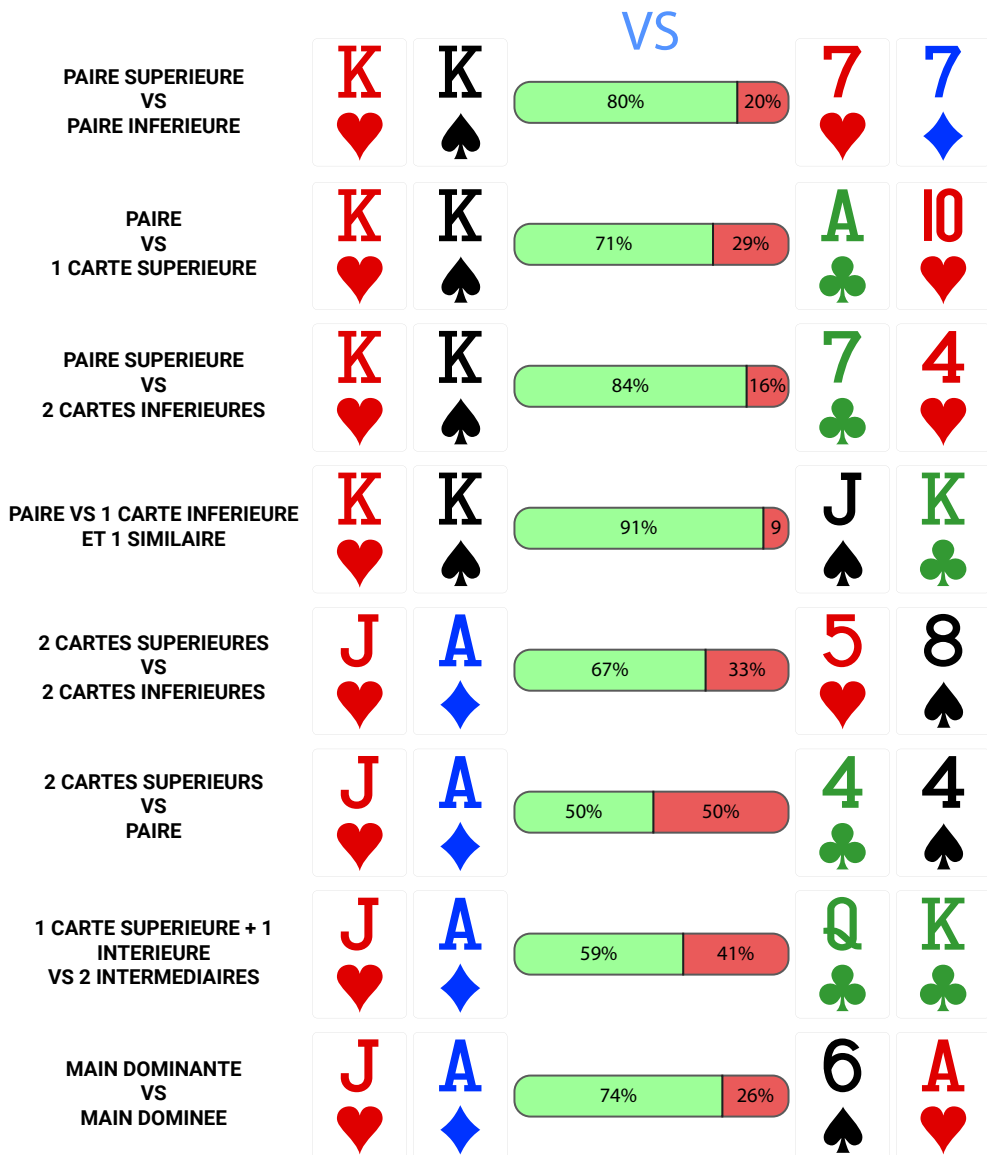

TUTO-POKER

CONFRONTATION DE DEUX MAINS A TAPIS PREFLOP

LES POURCENTAGES MONTRENT LES CHANCES DE GAGNER APRES AVOIR VU LES 5 CARTES DU BOARD

POURCENTAGE DES MEILLEURES MAINS DE DEPART

LES POURCENTAGES REPRESENTENT LES MEILLEURES MAINS DE DEPART COMPAREES A L'ENSEMBLE DES MAINS DE DEPARTS